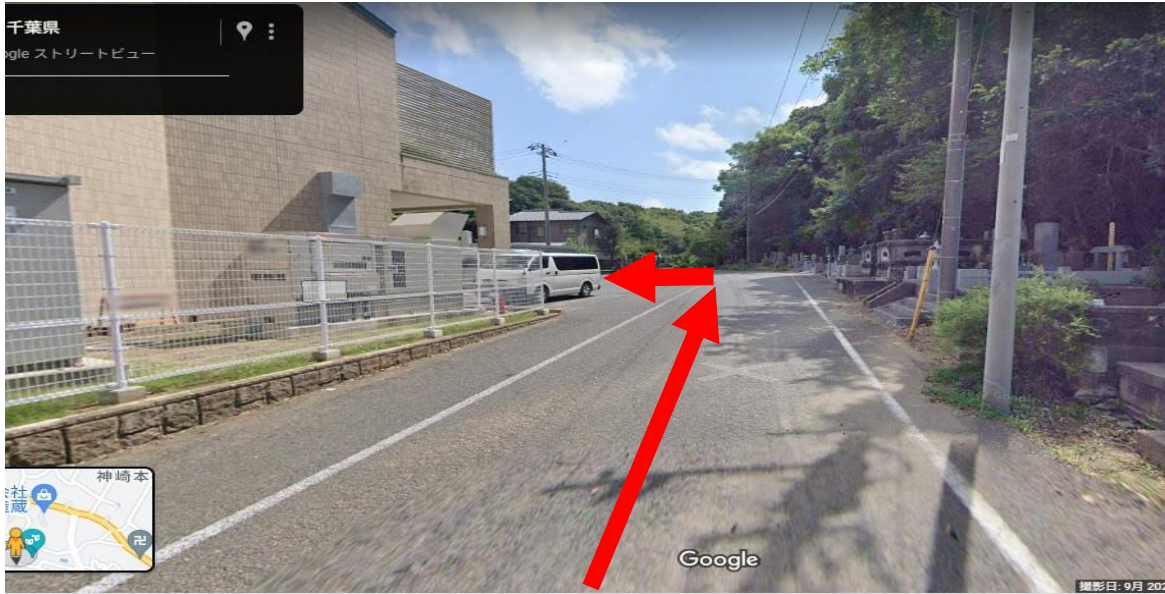

- ①横断歩道を渡ります。（車両に注意して横断してください。）
（大会スタッフを配置します。）

- ②直進します。

③突き当たりまで進んだら、横断歩道を渡って直進します。
(車両に注意してください。)

④佐原信用金庫脇を直進します。

⑤道なりに進みます。

⑥さらに道なりに進みます。

⑦さらに道なりに進みます。

⑧公園が見えたら右折します。（神崎ふれあいプラザの建物が見えてきます）

⑨会場到着までまもなくです。

⑩会場に到着です。