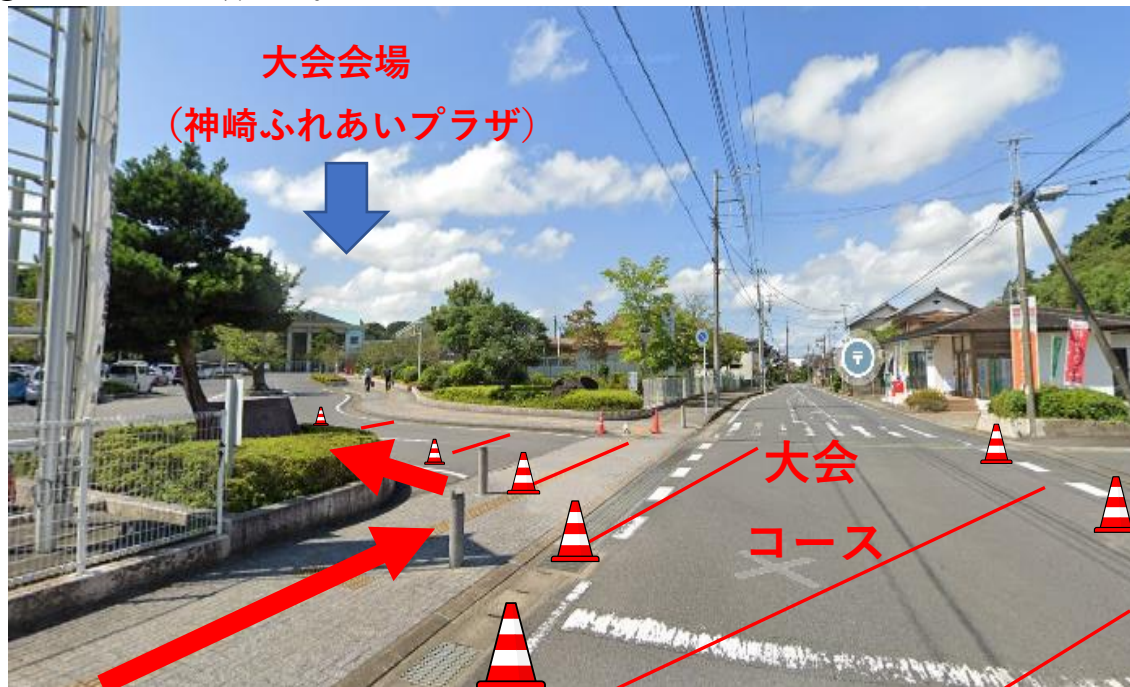

① J R 成田線下総神崎駅の改札を出たら直進します。

②信号を左折します。

③ナリタヤを通過したら左折します。

④突き当たりまで進んだら道路を横断し、右折します。

※大会コースと重複しておりますので、十分お気をつけください。

※大会スタッフ2名配置しますので、スタッフの指示に従って安全を確認の上、横断してください。

※注意区域（レース中は大会コースに侵入しないようにお願いいたします。）

⑤そのまま直進します。

※注意区域（道が一部狭くなっていますのでご注意ください。）

⑥大会会場に到着です。

※交通法規に従ってお越してください。

※Google マップを基に作成しました。