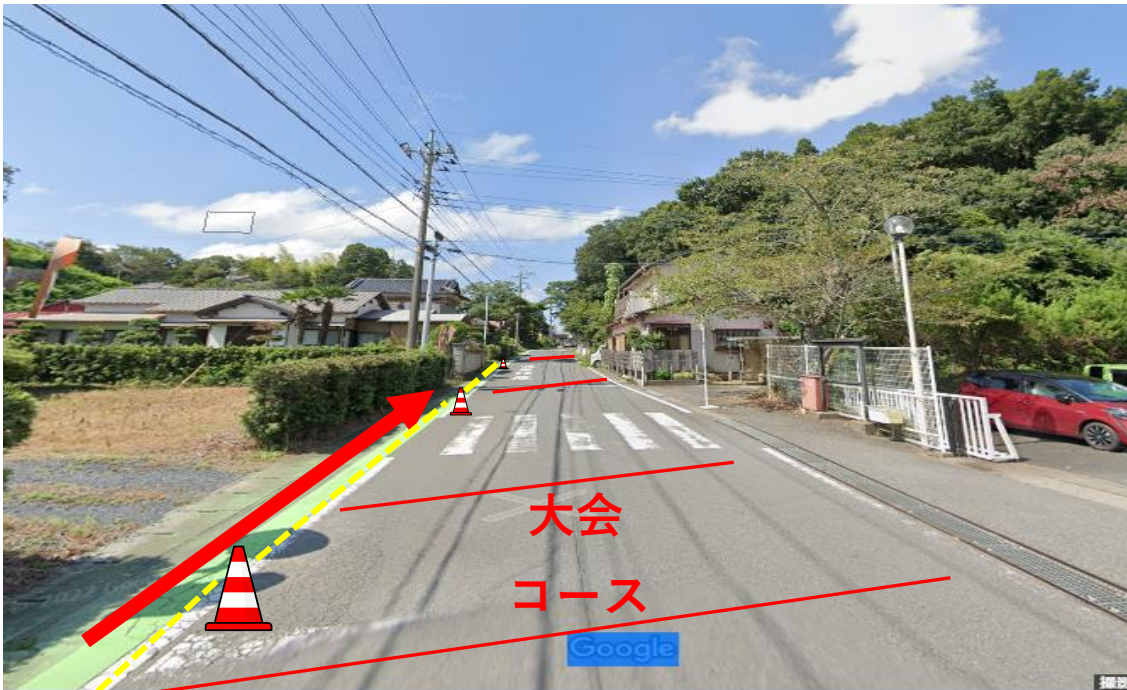

① J R 成田線下総神崎駅の改札を出たら直進します。

②信号を左折します。

③ナリタヤを通過したら左折します。

④突き当たりまで進んだら道路を横断し、右折します。

※大会コースと重複しておりますので、十分お気をつけください。

※大会スタッフ2名配置しますので、スタッフの指示に従って安全を確認の上、横断してください。

※注意区域（レース中は大会コースに侵入しないようにお願いいたします。）

⑤そのまま直進します。

※注意区域（道が一部狭くなっていますのでご注意ください。）

⑥大会会場に到着です。

※交通法規に従ってお越してください。

※Google マップを基に作成しました。