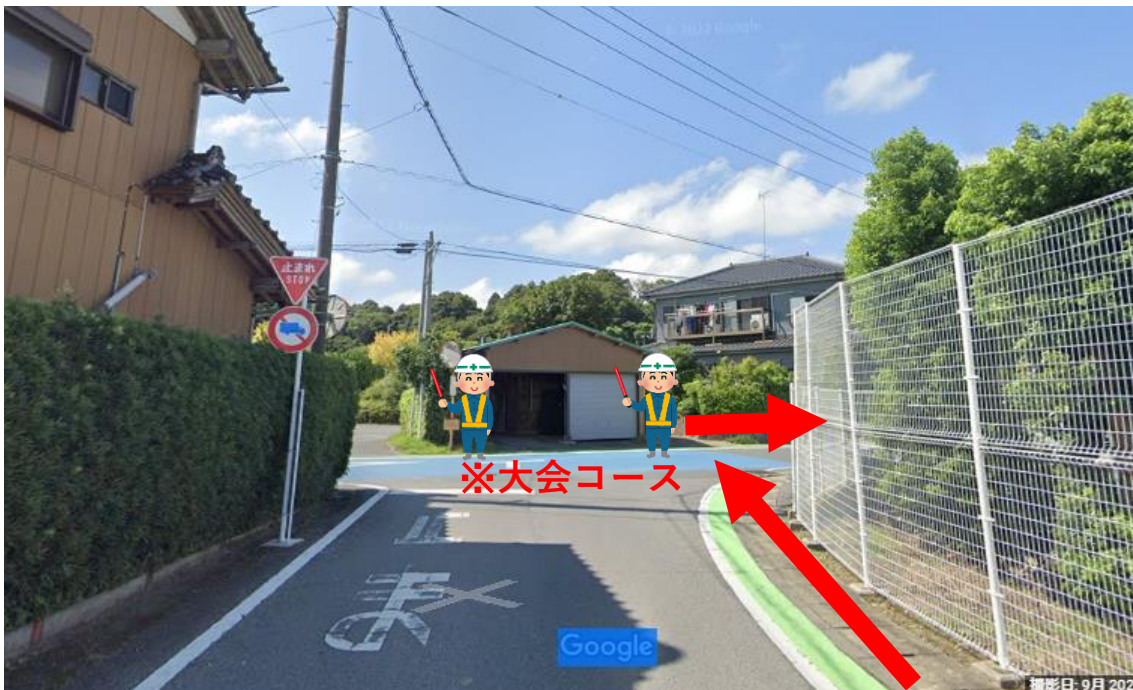

① J R 成田線下総神崎駅の改札を出たら直進します。

②信号を左折します。

③ナリタヤを通過したら左折します。

④突き当たりまで進んだら道路を横断し、右折します。

※大会コースと重複しておりますので、十分お気をつけください。

※大会スタッフ2名配置しますので、スタッフの指示に従って安全を確認の上、横断してください。

※注意区域（レース中は大会コースに侵入しないようにお願いいたします。）

⑤そのまま直進します。

※注意区域（道が一部狭くなっていますのでご注意ください。）

⑥大会会場に到着です。

※交通法規に従ってお越してください。

※Google マップを基に作成しました。