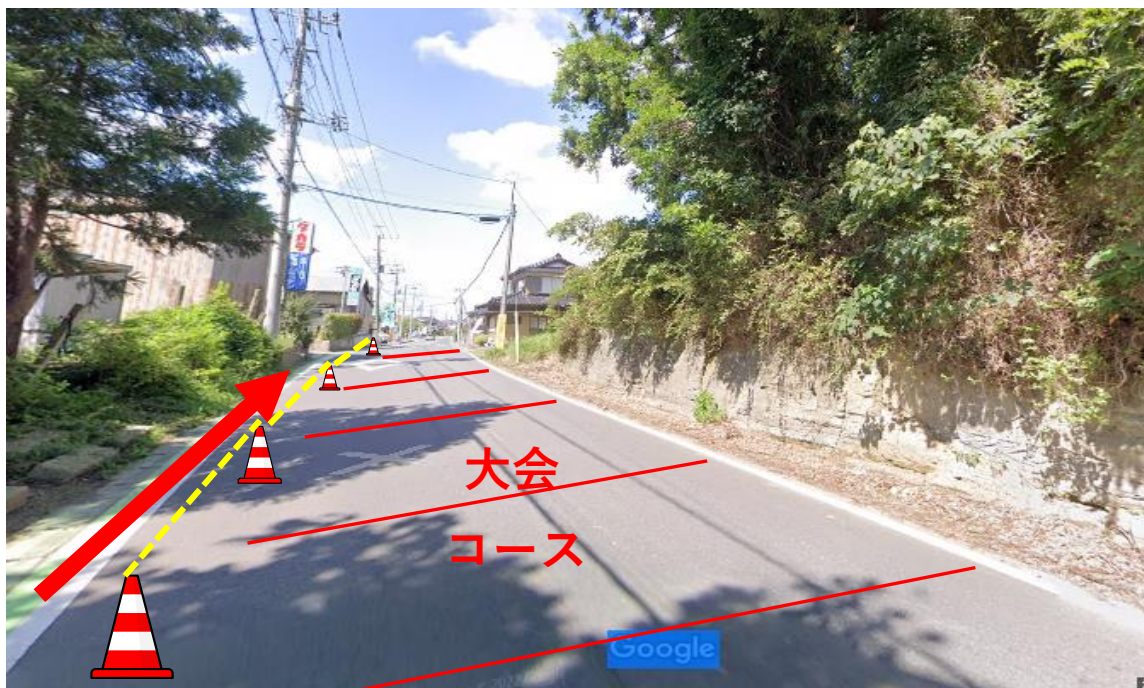

① J R 成田線下総神崎駅の改札を出たら直進します。

②信号を左折します。

③ナリタヤを通過したら左折します。

④突き当たりまで進んだら道路を横断し、右折します。

※大会コースと重複しておりますので、十分お気をつけください。

※大会スタッフ2名配置しますので、スタッフの指示に従って安全を確認の上、横断してください。

※注意区域（レース中は大会コースに侵入しないようにお願いいたします。）

⑤そのまま直進します。

※注意区域（道が一部狭くなっていますのでご注意ください。）

⑥大会会場に到着です。

※交通法規に従ってお越してください。

※Google マップを基に作成しました。